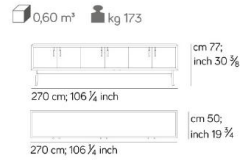

MADIA / SIDEBOARD 571

Prices, availability, lead times, dimensions and product information listed are subject to change without notice. This document was created on 20/Apr/2024 at 03:07 PM.