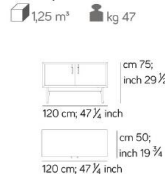

MADIA / SIDEBOARD 478