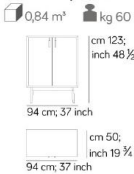

Dimensioni Dimension

CREDENZA / CUPBOARD 474