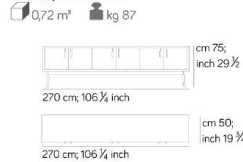

MADIA / SIDEBOARD 472

Prices, availability, lead times, dimensions and product information listed are subject to change without notice. This document was created on 20/Apr/2024 at 03:07 PM.