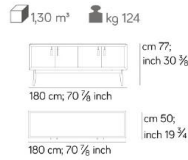

MADIA / SIDEBOARD 570