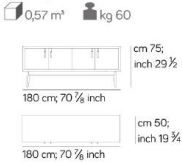

MADIA / SIDEBOARD 466