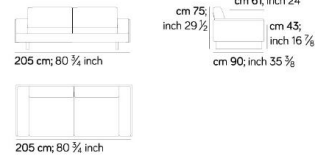

DIVANO / SOFA 045
mt 15,33 | 1,29 m³ | kg 67