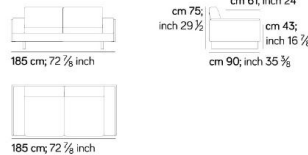

DIVANO / SOFA 020
mt 15,26 | 1,17 m³ | kg 66