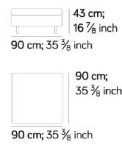

POUF / OTTOMAN 005
mt 3,45 | 0,47 m³ | kg 25