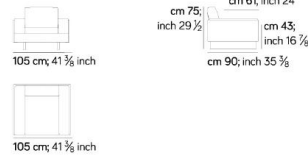

POLTRONA / ARMCHAIR 010
mt 8,82 | 0,66 m³ | kg 44