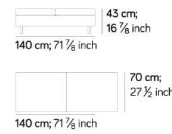

PANCA / BENCH 115
mt 4,95 | 0,57 m³ | kg 42