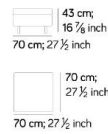

Dimensioni
Dimension

POUF / OTTOMAN 001
mt 3,15 | 0,3 m³ | kg 20