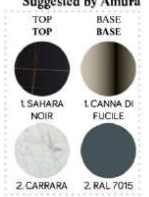

Consigliato da Amura
Suggested by Amura