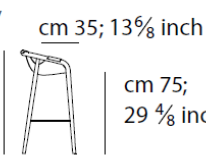

HAMAC - SL015

Senza imbottitura / Without padding / Sans rembourrage

SEDIA / CHAIR / CHAISE

cm 75; 29 1/2 inch

cm 56; 22 inch

cm 49; 18 1/4 inch

cm 61; 24 inch

SEDIA / CHAIR / CHAISE

cm 75; 29 1/2 inch

cm 56; 22 inch

cm 46; 18 1/8 inch

cm 61; 24 inch

SGABELLO / STOOL / TABOURET

cm 96; 37 3/8 inch

cm 49; 19 2/8 inch

cm 78; 30 3/4 inch

cm 54; 21 2/8 inch

SGABELLO / STOOL / TABOURET

cm 96; 37 3/8 inch

cm 49; 19 2/8 inch

cm 75; 29 4/8 inch

cm 54; 21 2/8 inch

SGABELLO / STOOL / TABOURET

cm 79; 31 1/8 inch

cm 49; 19 2/8 inch

cm 61; 24 inch

cm 54; 21 2/8 inch

SGABELLO / STOOL / TABOURET

cm 79; 31 1/8 inch

cm 49; 19 2/8 inch

cm 58; 24 in

cm 54; 21 2/8 inch