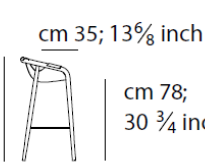

HAMAC - SL015

Senza imbottitura / Without padding / Sans rembourrage

SEDIA / CHAIR / CHAISE

cm 75; 29 1/2 inch

cm 56; 22 inch

cm 49; 18 1/4 inch

cm 61; 24 inch

SEDIA / CHAIR / CHAISE

cm 75; 29 1/2 inch

cm 56; 22 inch

cm 46; 18 1/8 inch

cm 61; 24 inch

SGABELLO / STOOL / TABOURET

cm 96; 37 3/8 inch

cm 49; 19 2/8 inch

cm 78; 30 3/4 inch

cm 54; 21 2/8 inch

SGABELLO / STOOL / TABOURET

cm 96; 37 3/8 inch

cm 49; 19 2/8 inch

cm 75; 29 4/8 inch

cm 54; 21 2/8 inch

SGABELLO / STOOL / TABOURET

cm 79; 31 1/8 inch

cm 49; 19 2/8 inch

cm 61; 24 inch

cm 54; 21 2/8 inch

SGABELLO / STOOL / TABOURET

cm 79; 31 1/8 inch

cm 49; 19 2/8 inch

cm 58; 24 in

cm 54; 21 2/8 inch