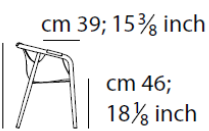

HAMAC - SL015

Senza imbottitura / Without padding / Sans rembourrage

SEDIA / CHAIR / CHAISE

cm 75; 29 1/2 inch

cm 56; 22 inch

cm 49; 18 1/4 inch

cm 61; 24 inch

SEDIA / CHAIR / CHAISE

cm 75; 29 1/2 inch

cm 56; 22 inch

cm 46; 18 1/8 inch

cm 61; 24 inch

SGABELLO / STOOL / TABOURET

cm 96; 37 3/8 inch

cm 49; 19 2/8 inch

cm 78; 30 3/4 inch

cm 54; 21 2/8 inch

SGABELLO / STOOL / TABOURET

cm 96; 37 3/8 inch

cm 49; 19 2/8 inch

cm 75; 29 4/8 inch

cm 54; 21 2/8 inch

SGABELLO / STOOL / TABOURET

cm 79; 31 1/8 inch