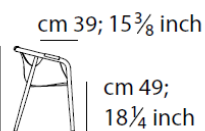

HAMAC - SL015

Senza imbottitura / Without padding / Sans rembourrage

SEDIA / CHAIR / CHAISE

cm 75; 29 1/2 inch

cm 56; 22 inch

cm 49; 18 1/4 inch

cm 61; 24 inch

SEDIA / CHAIR / CHAISE

cm 75; 29 1/2 inch

cm 56; 22 inch

cm 46; 18 1/8 inch

cm 61; 24 inch

SGABELLO / STOOL / TABOURET

cm 96; 37 3/8 inch

cm 49; 19 2/8 inch

cm 78; 30 3/4 inch