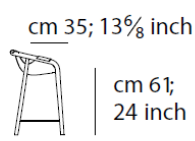

HAMAC - SL015

Senza imbottitura / Without padding / Sans rembourrage

SEDIA / CHAIR / CHAISE

cm 75; 29 1/2 inch

cm 56; 22 inch

cm 49; 18 1/4 inch

cm 61; 24 inch

SEDIA / CHAIR / CHAISE

cm 75; 29 1/2 inch

cm 56; 22 inch

cm 46; 18 1/8 inch

cm 61; 24 inch

SGABELLO / STOOL / TABOURET

cm 96; 37 3/8 inch

cm 49; 19 2/8 inch

cm 78; 30 3/4 inch

cm 54; 21 2/8 inch

SGABELLO / STOOL / TABOURET

cm 96; 37 3/8 inch

cm 49; 19 2/8 inch

cm 75; 29 4/8 inch

cm 54; 21 2/8 inch

SGABELLO / STOOL / TABOURET

cm 79; 31 1/8 inch

cm 49; 19 2/8 inch

cm 61; 24 inch

cm 54; 21 2/8 inch

SGABELLO / STOOL / TABOURET

cm 79; 31 1/8 inch

cm 49; 19 2/8 inch

cm 58; 24 in

cm 54; 21 2/8 inch