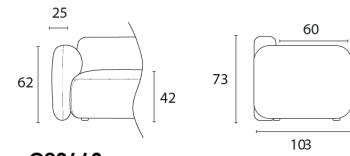

# Ginza

design by Bernhardt & Vella

**CS3442**

cm  
 ↔ 196  
 ↙ 103  
 ↓ 73  
 ↻ 13,1mt

**DTD2000**  
2-ER SOFA

cm  
 ↔ 236  
 ↙ 103  
 ↓ 73  
 ↻ 13,3mt

**DTD200G**  
2-ER MAXI SOFA

cm  
 ↔ 277  
 ↙ 103  
 ↓ 73  
 ↻ 17,8mt

**DTD3000**  
3-ER SOFA

cm  
 ↔ 337  
 ↙ 103  
 ↓ 73  
 ↻ 18mt

**DTD300M**  
3-ER MAXI SOFA

cm  
 ↔ 98  
 ↙ 103  
 ↓ 73  
 ↻ 6,6mt

**DTL1000S - DTL1000D**  
1-ER LATERAL ELEMENT

cm  
 ↔ 118  
 ↙ 103  
 ↓ 73  
 ↻ 6,7mt

cm  
 ↔ 98  
 ↙ 98  
 ↓ 73  
 ↻ 4,4mt

**DTA1Q00**  
SQUARE CORNER

cm  
 ↔ 260  
 ↙ 103  
 ↓ 73  
 ↻ 15,8mt

**DTL3000S - DTL3000D**  
3-ER LATERAL ELEMENT

cm  
 ↔ 320  
 ↙ 103  
 ↓ 73  
 ↻ 16,1mt

**DTL300MS - DTL300MD**  
3-ER MAXI LATERAL ELEMENT

**DTZE600**

1-ER MAXI DOUBLE-SIDED BACKREST

cm  
 ↔ 125  
 ↗ 115  
 ↓ 42  
 ⌀ 3,4mt

**DTB2HT0S - DTB2HT0D**

ROUND CHAISE LONGUE FOR DOUBLE-SIDED SOFA  
 TO BE COMPLETED WITH DOUBLE-SIDED BACKREST

cm  
 ↔ 64  
 ↗ 18-25  
 ↓ 66  
 ⌀ 2mt