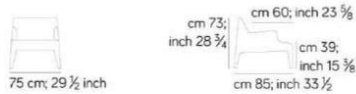

Dimensioni
Dimension

POLTRONA / ARMCHAIR 010

mt. 3,75 | 0,58 m³ | kg 22