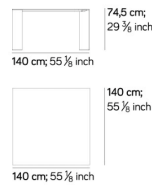

TAVOLO / TABLE T481

0,43 m² kg 125
• tavolo per massimo 8 persone/table up to 8 people