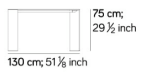

.....
CONSOLE / CONSOLE **T561**

0,51 m³ kg 60