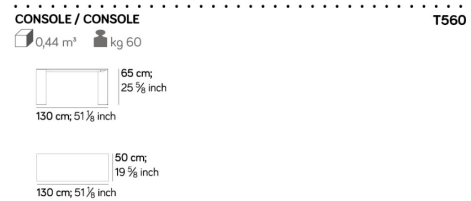

Prices, availability, lead times, dimensions and product information listed are subject to change without notice. This document was created on 14/Jun/2024 at 10:34 AM.