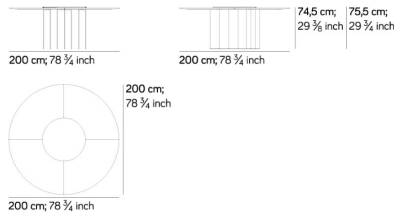

Dimensioni Dimension

TAVOLO / TABLE **T540**
0,71 m³ kg 290
• tavolo per massimo 10 persone/table up to 10 people