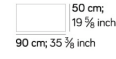

.....
CONSOLE / CONSOLE **T562**

0,47 m³ kg 52