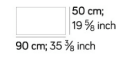

.....
CONSOLE / CONSOLE **T564**

0,11 m³ kg 52