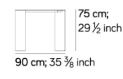

.....
CONSOLE / CONSOLE **T562**

0,47 m³ kg 52