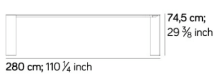

TAVOLO / TABLE T541

0,68 m² kg 183
• tavolo per massimo 14 persone/table up to 14 people

Prices, availability, lead times, dimensions and product information listed are subject to change without notice. This document was created on 14/Jun/2024 at 10:34 AM.