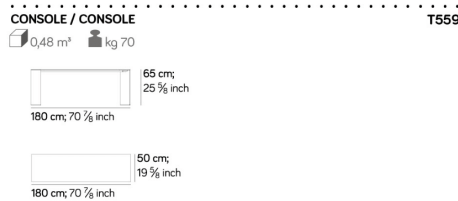

Prices, availability, lead times, dimensions and product information listed are subject to change without notice. This document was created on 14/Jun/2024 at 10:34 AM.