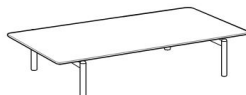

Round coffee table

Height: 48cm
Width: 49cm
Weight: 12kg
Depth: 49cm
Fabric:
Volume: 0,15 m³

Behind the sofa writing table

Height: 63cm
Width: 140cm
Weight: 25kg
Depth: 45cm
Fabric:
Volume: 0,31 m³

Side table

Height: 48cm
Width: 90cm
Weight: 22kg
Depth: 45cm
Fabric:
Volume: 0,14 m³

Side table

Height: 48cm
Width: 140cm
Weight: 32kg
Depth: 45cm
Fabric:
Volume: 0,26 m³

Table

Height: 293cm
Width: 120cm
Weight: 34kg
Depth: 80cm
Fabric:
Volume: 0,28 m³

Table

Height: 29cm
Width: 160cm
Weight: 39kg
Depth: 80cm
Fabric:
Volume: 0,29 m³

Erys round footstool

Height: 41cm
Width: 50cm
Weight: 11kg
Depth: 50cm
Fabric: 0,6mt
Volume: 0,13 m³