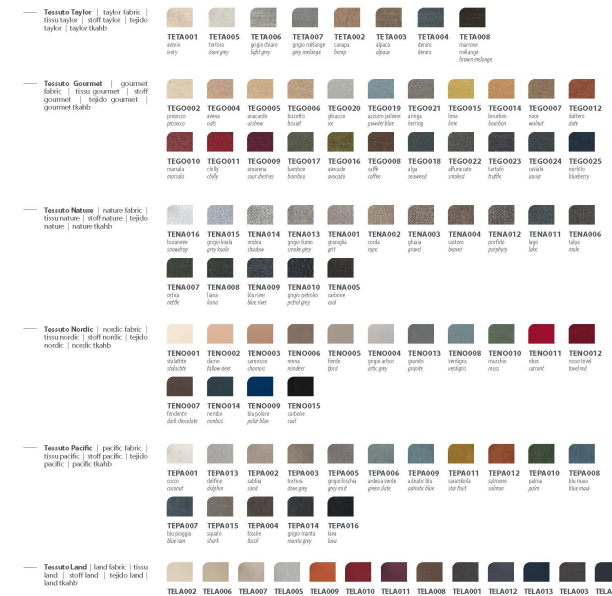

MATERIALI RIVESTIMENTO