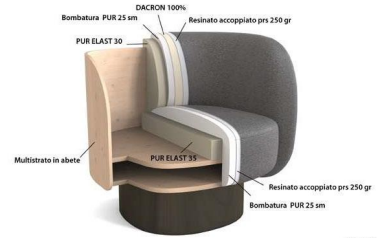

Doris Poltrona / armchair

■ Multistrato di abete

Poliuretano espanso ELAST
Bombatura 25 sm
Dacron 100% 350 gr
Resinato accoppiato 250 gr
Rivestimento

ARMCHAIR	COD.
Poltrona girevole / Swivel armchair	DOR000101 LxPxH: 83X75X70 cm
Poltrona girevole con ritorno / Swivel armchair with return function	DOR000102 LxPxH: 83X75X70 cm

68

69

Prices, availability, lead times, dimensions and product information listed are subject to change without notice. This document was created on 29/Jun/2024 at 01:26 PM.