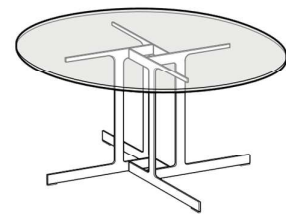

Nell Round

Marble Top

Wooden Top

Glass Top

Available Sizes

Dia. 140 x 74H cm Cod. JTM11

Dia. 160 x 74H cm Cod. JTM12

Available Sizes

Dia. 140 x 74H cm Cod. JTL11

Dia. 160 x 74H cm Cod. JTL12

Available Sizes

Dia. 140 x 74H cm Cod. JTV11

Dia. 160 x 74H cm Cod. JTV12