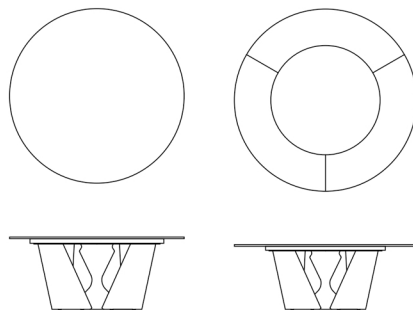

Kaleido Round

Available Sizes

Dia. 180 x 75H cm

Cod. 54.47

Dia. 210 x 75H cm

Cod. 54.48

Dia. 240 x 75H cm

Cod. 54.49