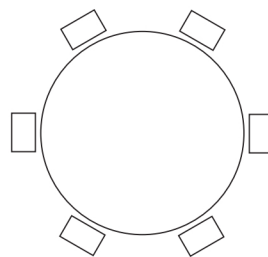

Cartesio Round

Ø140
Ø55 1/8"

Ø160
Ø63"