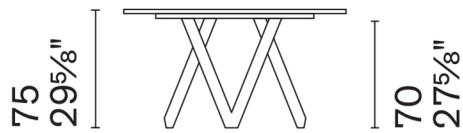

Cartesio Round

Ø140
Ø55 1/8"

Ø160
Ø63"