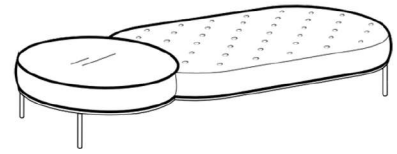

Dia. 80 x 41H cm

Vol. 0.29 m³ | 17 kg

Cod. U10M0 | U10X0

Dia. 120 x 41H cm

Vol. 0.62 m³ | 28 kg

Cod. U10MM | U10XM

Mixed - Oval

83W x 56D x 41H cm

Vol. 0.37 m³ | 16 kg

Cod. U1VM0 | U1VX0

103W x 56D x 41H cm

Vol. 0.37 m³ | 19 kg

Cod. U1VMM | U1VXM

153W x 56D x 41H cm

Vol. 0.37 m³ | 21 kg

Cod. U1VME | U1VXE

CLIP

Bench with Metal Top
150W x 50D x 40H cm
Vol. 0.37 m³ | 26 kg

Cod. V2000

Quilted Seat - Cod. V20T0

Metal Side Table

41W x 40D x 42H cm (Small)
Vol. 0.11 m³ | 15 kg

51W x 42D x 42H cm (Large)
Vol. 0.11 m³ | 15 kg